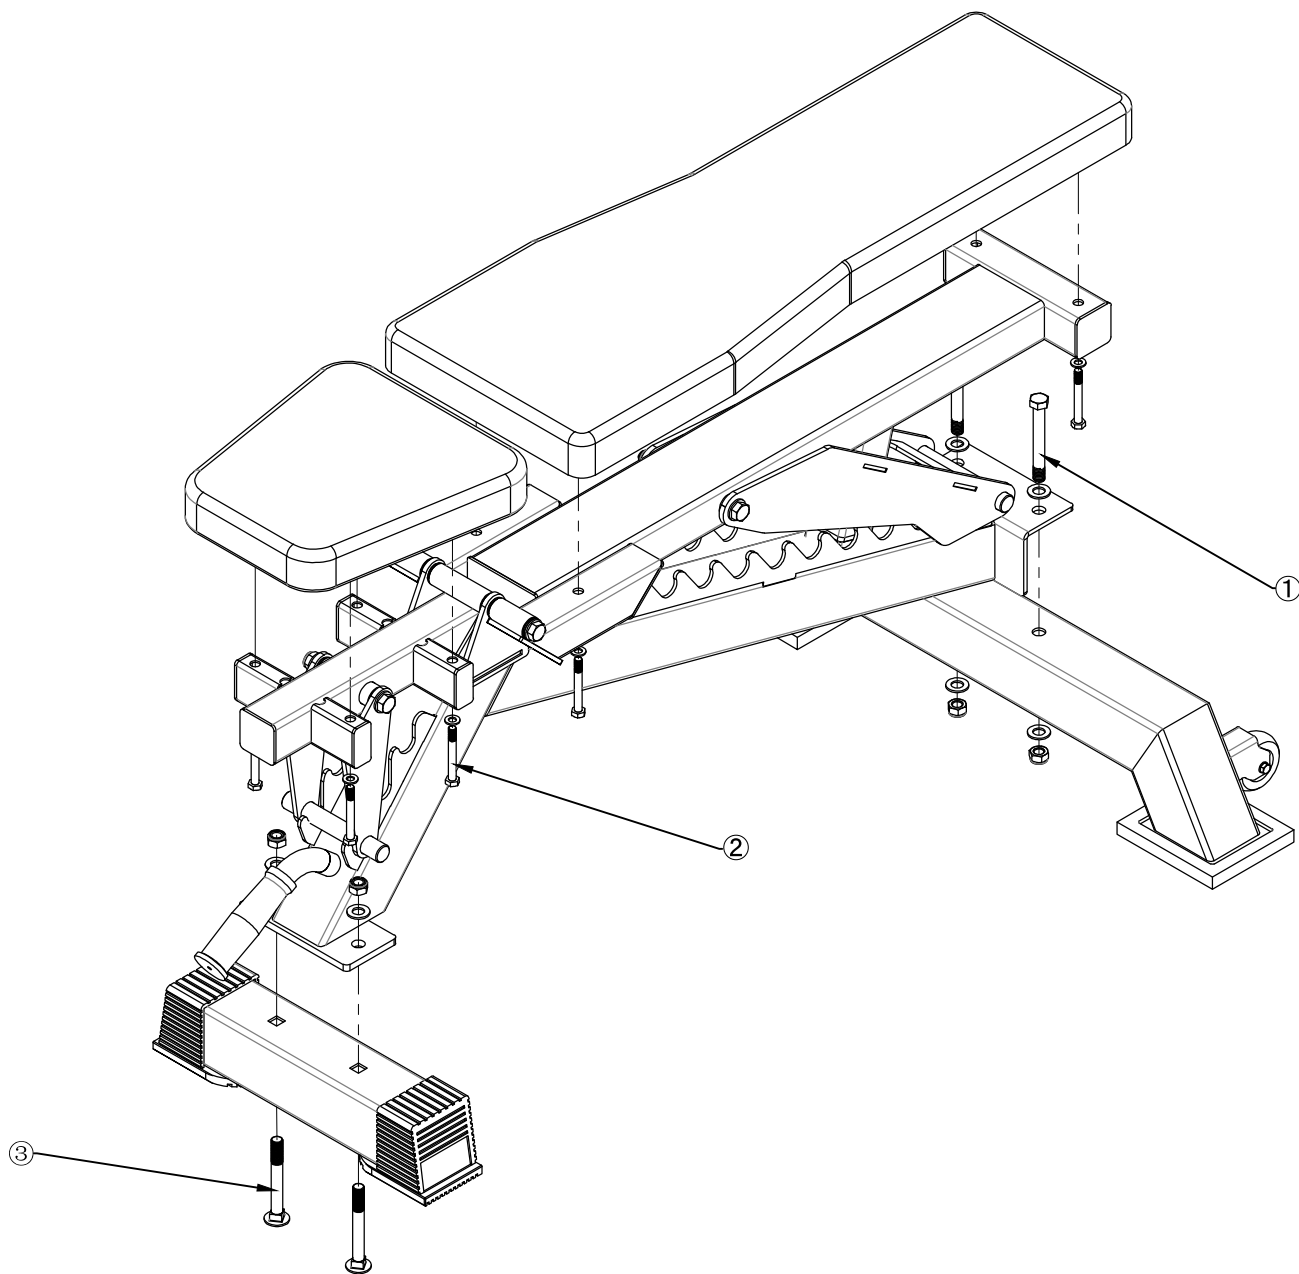

Миллиметры

Дюймы

## СБОРКА

Габариты: 1299\*750\*446 мм

РУКОВОДСТВО ПОЛЬЗОВАТЕЛЯ