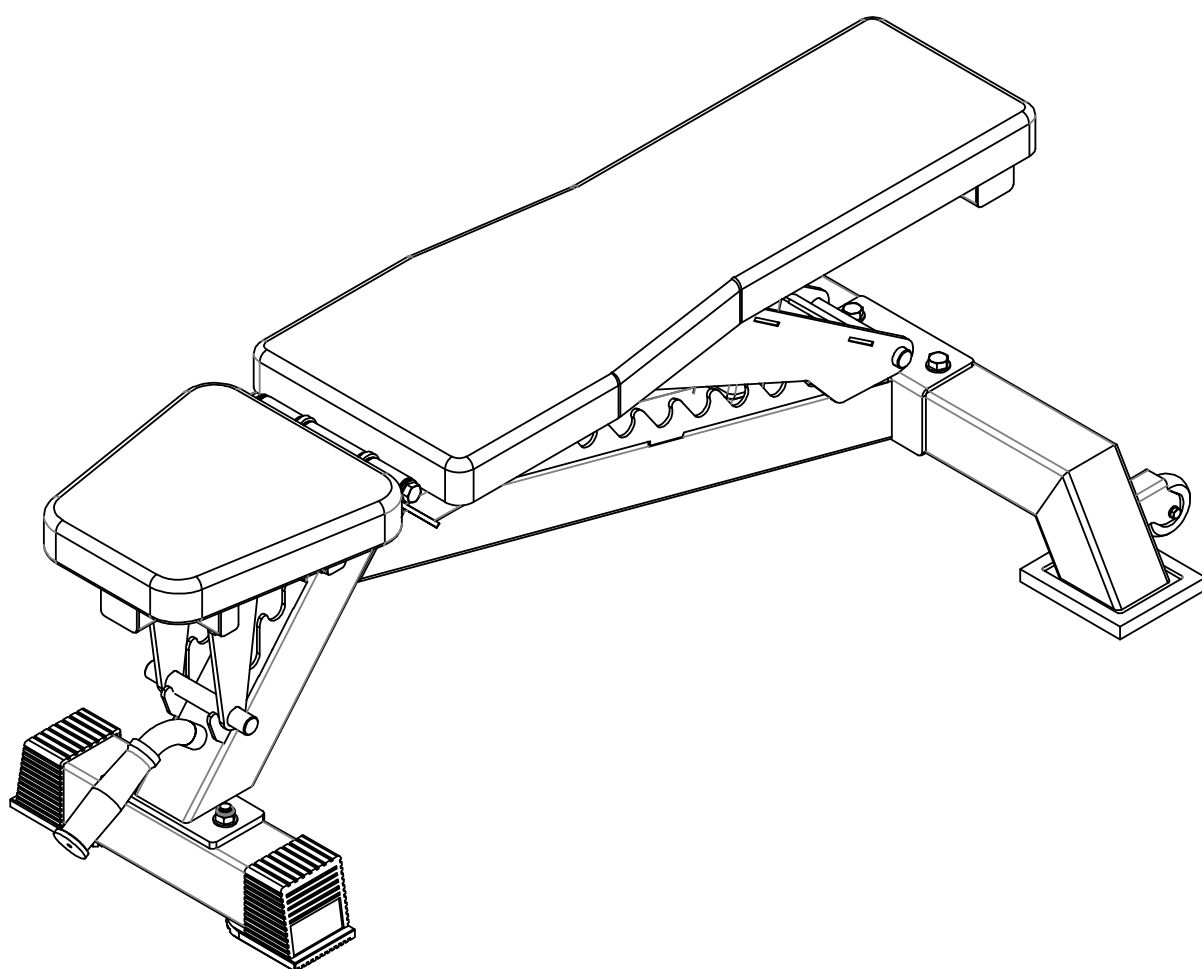

**REBEL**  
BORN TO BE STRONG

**СКАМЬЯ  
УНИВЕРСАЛЬНАЯ  
REBEL-B96**

**RPB96**

**МАКСИМАЛЬНАЯ НАГРУЗКА - 500 КГ**

**Габариты: 1299\*750\*446 мм**

**РУКОВОДСТВО ПОЛЬЗОВАТЕЛЯ**

## СБОРКА

Габариты: 1299\*750\*446 мм

РУКОВОДСТВО ПОЛЬЗОВАТЕЛЯ